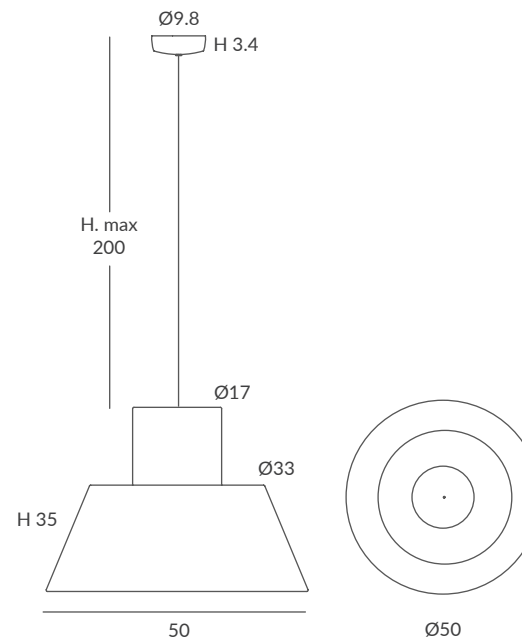

REF. 29850/36
REF. OD29850/36

COLGANTE / SUSPENSION
IP20 (29850/36) o **IP64** (OD29850/36)

MATERIAL
Metal y cuerda / *Metal and cord*

ACABADO / FINISH
Florón: blanco mate, negro mate, cromo o níquel satinado
Canopy: matt white, matt black, chrome or satin nickel
Estructura: negra (excepto para cuerda blanca)
Structure: black (except for white cord)
Cuerda: ver colores estándar
Cord: see standard colors

INSTALACIÓN / INSTALLATION
- E27 LED 1x15W Ø6cm 

REF. 29850/50
REF. OD29850/50

COLGANTE / SUSPENSION
IP20 (29850/50) o **IP64** (OD29850/50)

MATERIAL
Metal y cuerda / *Metal and cord*

ACABADO / FINISH
Florón: blanco mate, negro mate, cromo o níquel satinado
Canopy: matt white, matt black, chrome or satin nickel
Estructura: negra (excepto para cuerda blanca)
Structure: black (except for white cord)
Cuerda: ver colores estándar
Cord: see standard colors

INSTALACIÓN / INSTALLATION
- E27 LED 1x15W Ø6cm 
- E27 LED 1x20W Ø12cm 

© dim Casambi

Bombillas NO incluidas / *Light bulbs NOT included*
Archivos 3D y ficheros fotométricos disponibles / *3D and photometric files available*