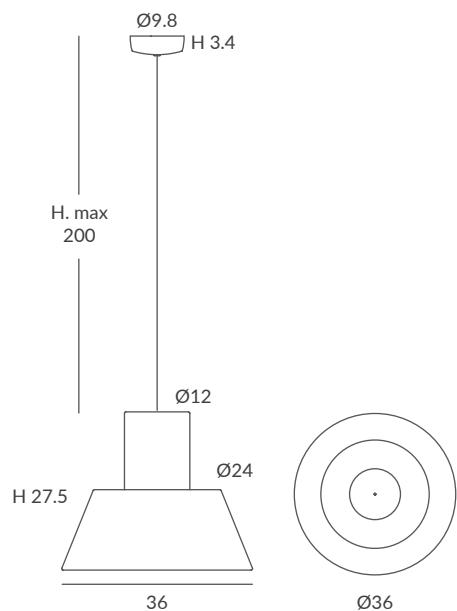

REF. 29850/36
REF. OD29850/36

COLGANTE / SUSPENSION
IP20 (29850/36) o **IP64** (OD29850/36)

MATERIAL
Metal y cuerda / *Metal and cord*

ACABADO / FINISH
Florón: blanco mate, negro mate, cromo o níquel satinado
Canopy: matt white, matt black, chrome or satin nickel
Estructura: negra (excepto para cuerda blanca)
Structure: black (except for white cord)
Cuerda: ver colores estándar
Cord: see standard colors

INSTALACIÓN / INSTALLATION
- E27 LED 1x15W Ø6cm 

REF. 29850/50
REF. OD29850/50

COLGANTE / SUSPENSION
IP20 (29850/50) o **IP64** (OD29850/50)

MATERIAL
Metal y cuerda / *Metal and cord*

ACABADO / FINISH
Florón: blanco mate, negro mate, cromo o níquel satinado
Canopy: matt white, matt black, chrome or satin nickel
Estructura: negra (excepto para cuerda blanca)
Structure: black (except for white cord)
Cuerda: ver colores estándar
Cord: see standard colors

INSTALACIÓN / INSTALLATION
- E27 LED 1x15W Ø6cm 
- E27 LED 1x20W Ø12cm 

© dim Casambi

Bombillas NO incluidas / *Light bulbs NOT included*
Archivos 3D y ficheros fotométricos disponibles / *3D and photometric files available*