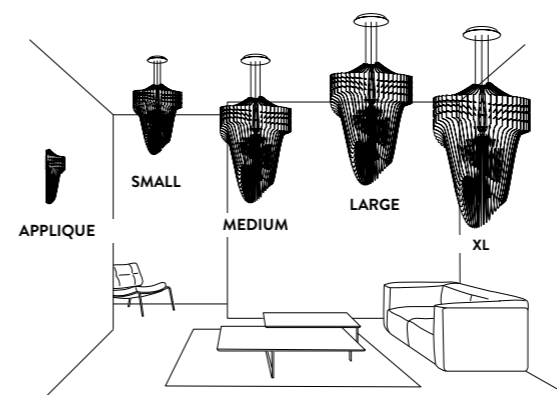

ARIA ENTIRE COLLECTION