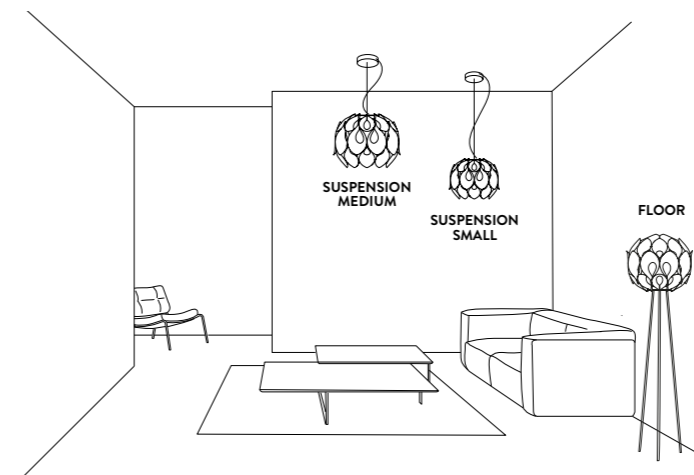

PRODUCT / PRODOTTO	DIMENSIONS / MISURE	COLOUR / COLORE	CODE / CODICE
FLOOR Bulbs E27: 3 X 12W LED Filament Dimmable with: Dimmable bulbs Made of: Methacrylate / Lentiflex® Goldflex® / Steelflex® / Copperflex® With: Magnetic System® - Dimmer Hand- finished Sphere Weight: net Kg 5 - gross Kg 8,6 Package: A 55 x 56 x h.45 cm - Kg 4,6 B 21 x 152 x h.12 cm - Kg 4		☐ WHITE	FLOFM00WHT000000000EU
		☒ GOLD	FLOFM00GLD000000000EU
		☒ SILVER	FLOFM00SLV000000000EU
		☒ COPPER	FLOFM00CPP000000000EU
		☒ PEWTER	FLOFM00PWT000000000EU

CANOPY DETAILS

FLORA

Ø 12 cm x h. 3,2 cm (Ø 4-3/4" x h. 1-1/4")

6m. cable kit must be ordered with lamp purchase
Kit Cavi da 6m da richiedere tassativamente in fase di ordine

Kit di installazione multipla su richiesta
Multiple installation kit on request

FLORA ENTIRE COLLECTION