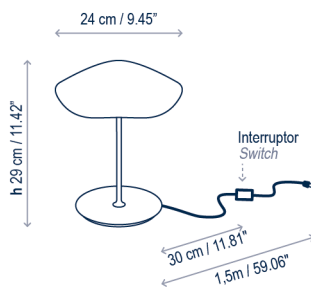

Valentina M/29

Diseño / Design:
Alex Fernández Camps / 2020

Tipología: Mesita
Typology: Bedside lamp

Ambiente: Interior
Environment: Indoor

Descripción técnica / Technical description:

 Peso Neto: 0,9 kg
Net Weight: 0,9 kg

 1 Caja/Box | 27 x 27 x 16 cm | 0,01 m³
Peso bruto / Gross Weight: 1,3 kg

Materiales: Aluminio, Hierro
Materials: Aluminum, Iron

Personalizable: consultar
Customizable: consult

Interruptor en el cable
Through Cord Switch

Adaptador para clavijas de tipo A, C, G.
Adapter for plugs A, C, G type.

Certificaciones
Certifications

Descripción lámpara / Lamps description:

  100-240V
50/60Hz | IP-20 |   6,5 W LED / CRI: 90 / 2700°K
715 lm fuente de luz / light source