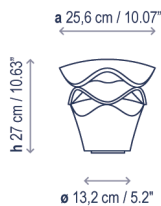

Cornet B/27 Outdoor

Diseño / Design:
Alex Fernández Camps / 2017

Tipología: Baliza
Typology: Bollard

Ambiente: Exterior
Environment: Outdoor

Descripción técnica / Technical description:

Peso Neto: 3,31 kg
Net Weight: 3,31 kg

1 Caja/Box | 38 x 38 x 41 cm | 0,0592 m³
Peso bruto / Gross Weight: 5,05 kg

Materiales: Poliuretano, Acero inoxidable 316, Aluminio.

Materials: Polyurethane, 316 Stainless steel, Aluminum.

Estructuras de metal acabado anodizado plata.